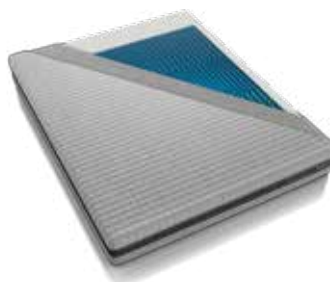

E per le coppie che non riescono a mettersi d'accordo sul loro materasso, Piacere e Armonia sono l'unione perfetta dato che possono essere combinati su una doppia rete.

Principali benefici

- Strato di Technogel® dello spessore di 1 cm
- Nucleo in schiuma ad alta densità
- Riduzione ottimale dei picchi di pressione
- Design ergonomico
- Piacevole sensazione di freschezza grazie alla regolazione termica di Technogel®
- Progettato e realizzato in Italia
- Cover removibile dal design moderno
- 22 cm di spessore totale

La collezione di
Materassi

Favola

Favola

Per tutti coloro che hanno perso la speranza di trovare il materasso perfetto, Technogel ha progettato Favola per vivere una vera e propria esperienza da fiaba. Uno strato superficiale di Technogel® di 1,7 cm di spessore ti offre il massimo comfort, con zone di pressione differenziate offrendo un supporto più rigido sulla schiena e più morbido su spalle e sui fianchi.

E per coppie con gusti diversi, Favola ed Estasi possono essere combinati in un letto matrimoniale per offrire maggiore rigidità da un lato e maggiore morbidezza dall'altro.

Principali benefici

- Strato di Technogel® dello spessore di 1,7 cm
- Nucleo in schiuma ad alta densità
- Riduzione ottimale dei picchi di pressione
- Design ergonomico
- Piacevole sensazione di freschezza grazie alla regolazione termica di Technogel®
- Progettato e realizzato in Italia
- Cover removibile dal design moderno
- 25 cm di spessore totale