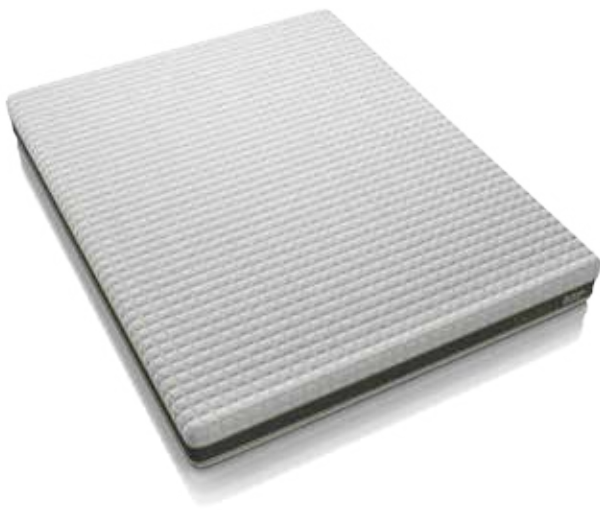

Della Ballerina

Materassi

La collezione di Materassi

Technogel[®]
Sleeping

La collezione di
Materassi

Piacere

Piacere

Ogni sera coricarsi diventa un piacere grazie al sollievo confortevole e rinfrescante del gel. Solo Technogel® ti offrirà il beneficio di dormire meglio, oltre all'allineamento ergonomico che piace a te, né troppo morbido, né troppo rigido. Quando cerchi una sensazione di comfort che ti culla con la giusta morbidezza.

E per le coppie che non riescono a mettersi d'accordo su quale materasso scegliere, Piacere e Armonia sono la perfetta combinazione.

Principali benefici

- Strato di Technogel® dello spessore di 1 cm
- Nucleo in schiuma ad alta densità
- Riduzione ottimale dei picchi di pressione
- Design ergonomico
- Piacevole sensazione di freschezza grazie alla regolazione termica di Technogel®
- Progettato e realizzato in Italia
- Cover removibile dal design moderno
- 22 cm di spessore totale