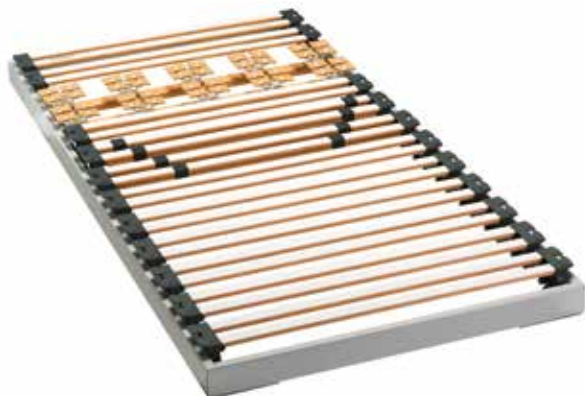

Nido

La base Nido di Technogel® Sleeping è stata sviluppata per combinarsi perfettamente con i materassi Technogel®; Nido offre il supporto ottimale per godere al meglio delle caratteristiche ergonomiche dei materassi e per ottenere un corretto sostegno individuale.

La combinazione di doghe in legno ed elementi singoli dona il giusto supporto dove serve.

- Supporto individuale e allineamento della spina dorsale
- Perfetto allocamento della zona spalle
- Il modo ideale per vivere appieno i benefici di Technogel®