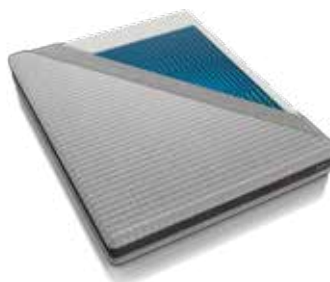

E per coppie con gusti diversi, Favola ed Estasi possono essere combinati in un letto matrimoniale per offrire maggiore rigidità da un lato e maggiore morbidezza dall'altro.

Principali benefici

- Strato di Technogel® dello spessore di 1,7 cm
- Nucleo in schiuma ad alta densità
- Riduzione ottimale dei picchi di pressione
- Design ergonomico
- Piacevole sensazione di freschezza grazie alla regolazione termica di Technogel®
- Progettato e realizzato in Italia
- Cover removibile dal design moderno
- 25 cm di spessore totale

La collezione di
Materassi

Estasi

Estasi

Estasi vi offre tutto quello che potete chiedere a un materasso per riscoprire, notte dopo notte, i benefici di un sonno ristoratore. Realizzato con uno strato di Technogel sull'intera superficie, questo materasso presenta una struttura esclusiva che "culla" tutto il corpo scaricando la pressione in particolare di spalle e anche. Con livelli insuperabili di sostegno e comfort, Estasi fa del vostro sonno un'esperienza sublime.