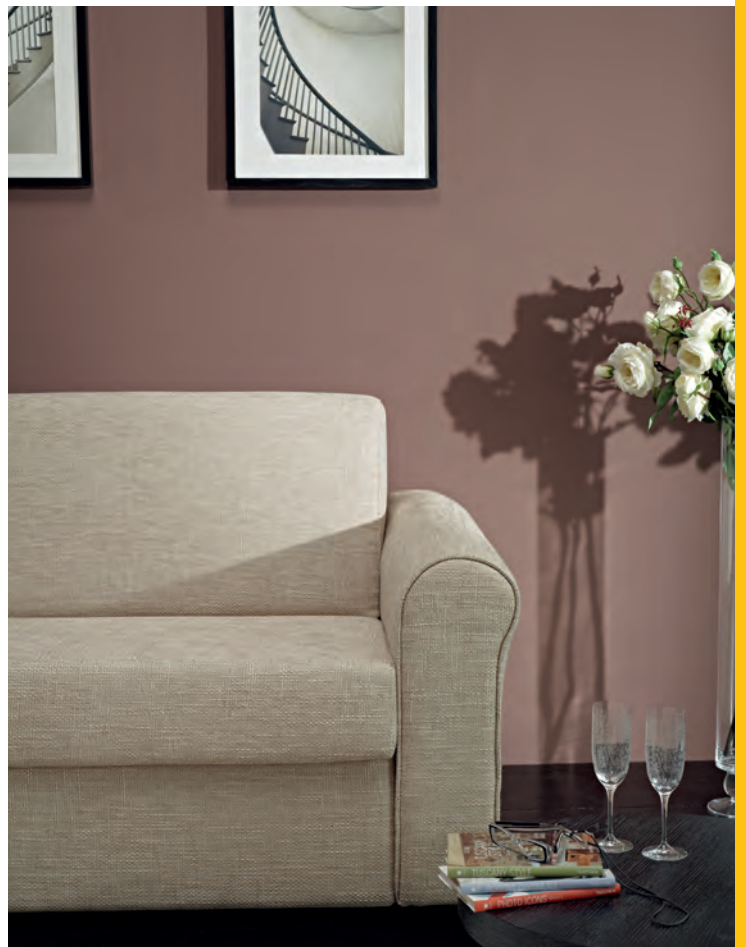

● ● ● **Bonito**

● ● ● Clochard

● ● ● Cucciolo

- ● ● Dandy
- ● ● Dandy penisola

••• **Dandy18**
••• **Dandy18**penisola
Materasso h.18 cm. (altezza bordo)

Portaguanciale disponibile solo nella versione Dandy 18

● ● ● **Dolly18**

Materasso h.18 cm. (altezza bordo)

• • • Dolly18 penisola

● ● ● **Dedalo**

●●● **Fachiro**

● ● ● **Gioia**

Disponibile nelle misure 100 - 130 - 150 - 170 - 190 cm.

• • • **Goccia**